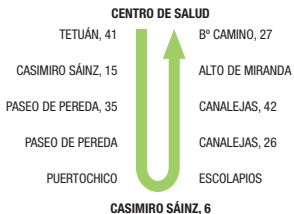

LÍNEA Nº 21

CENTRO DE SALUD - PUERTOCHICO - CENTRO DE SALUD

FRECUENCIA LABORABLES 20 SÁBADOS Y FESTIVOS NO CIRCULA

LABORABLES INVIERNO

CENTRO DE SALUD

8:00	10:00	12:00	14:00	16:00
8:20	10:20	12:20	14:20	16:20
8:40	10:40	12:40	14:40	16:40
9:00	11:00	13:00	15:00	
9:20	11:20	13:20	15:20	
9:40	11:40	13:40	15:40